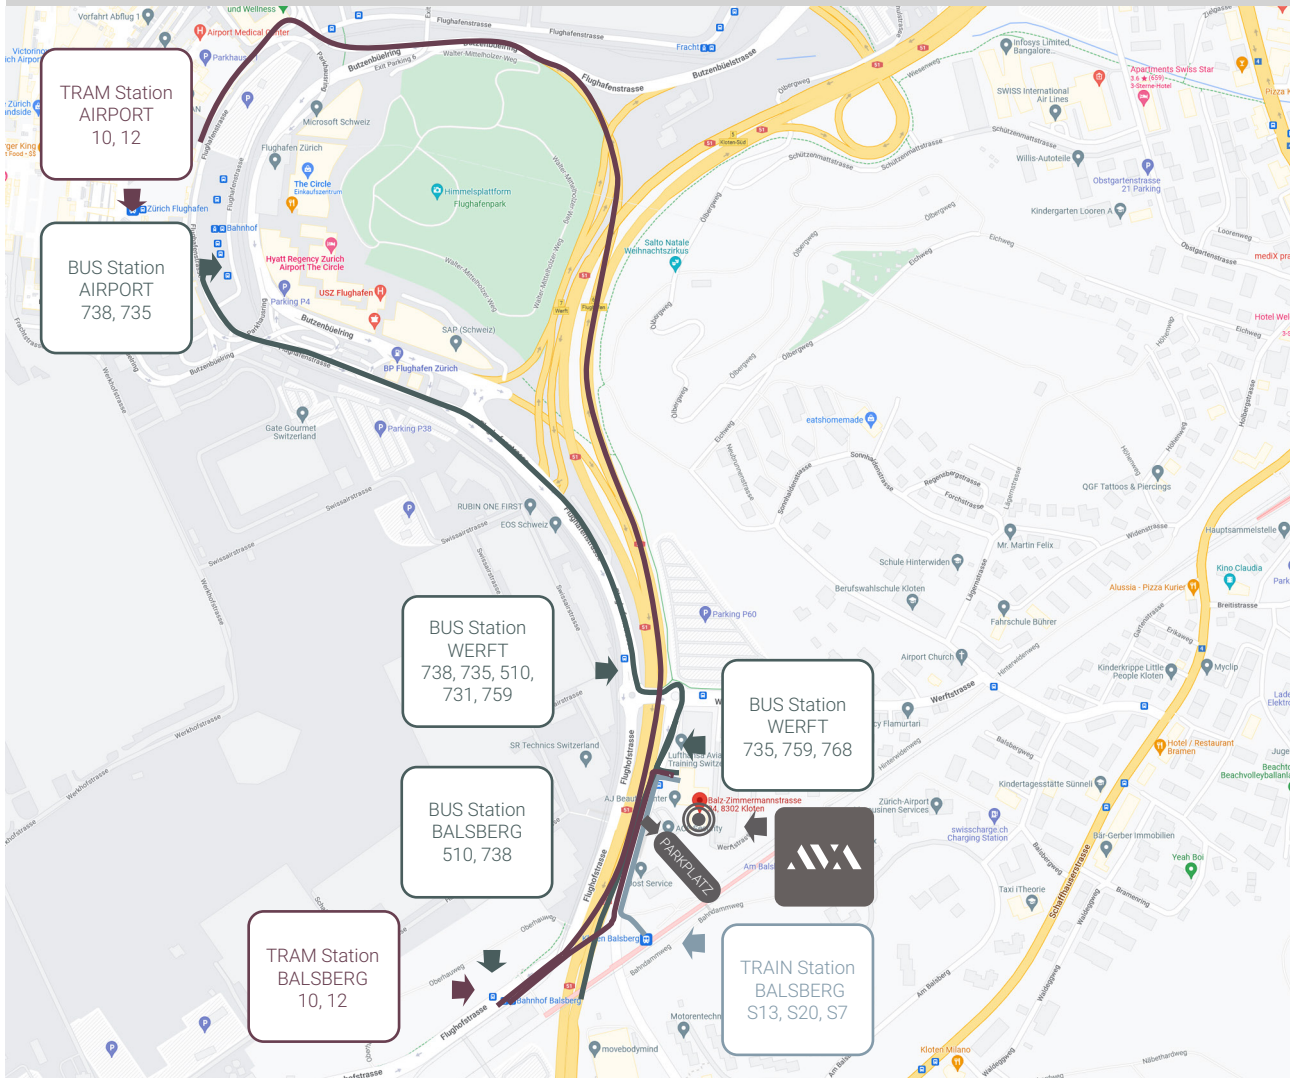

SITE PLAN AVA STUDIOS

TRAIN, TRAM, BUS, CAR

STATION BALSBERG

TRAIN
S7

TRAM
LINIE 10, 12

BUS
510, 731, 735, 738, 759, 768

VIA FLUGHAFEN

TRAIN VIA FLUGHAFEN
S2, S16, S24
IR13, IR36, IR75,
IC1, IC5, IC8

PARKING

Öffentlicher Parkplatz (24/7)
Balz-Zimmermannstrasse 34,

AVA STUDIOS

Balz-Zimmermannstrasse 34 /38

8302 Kloten