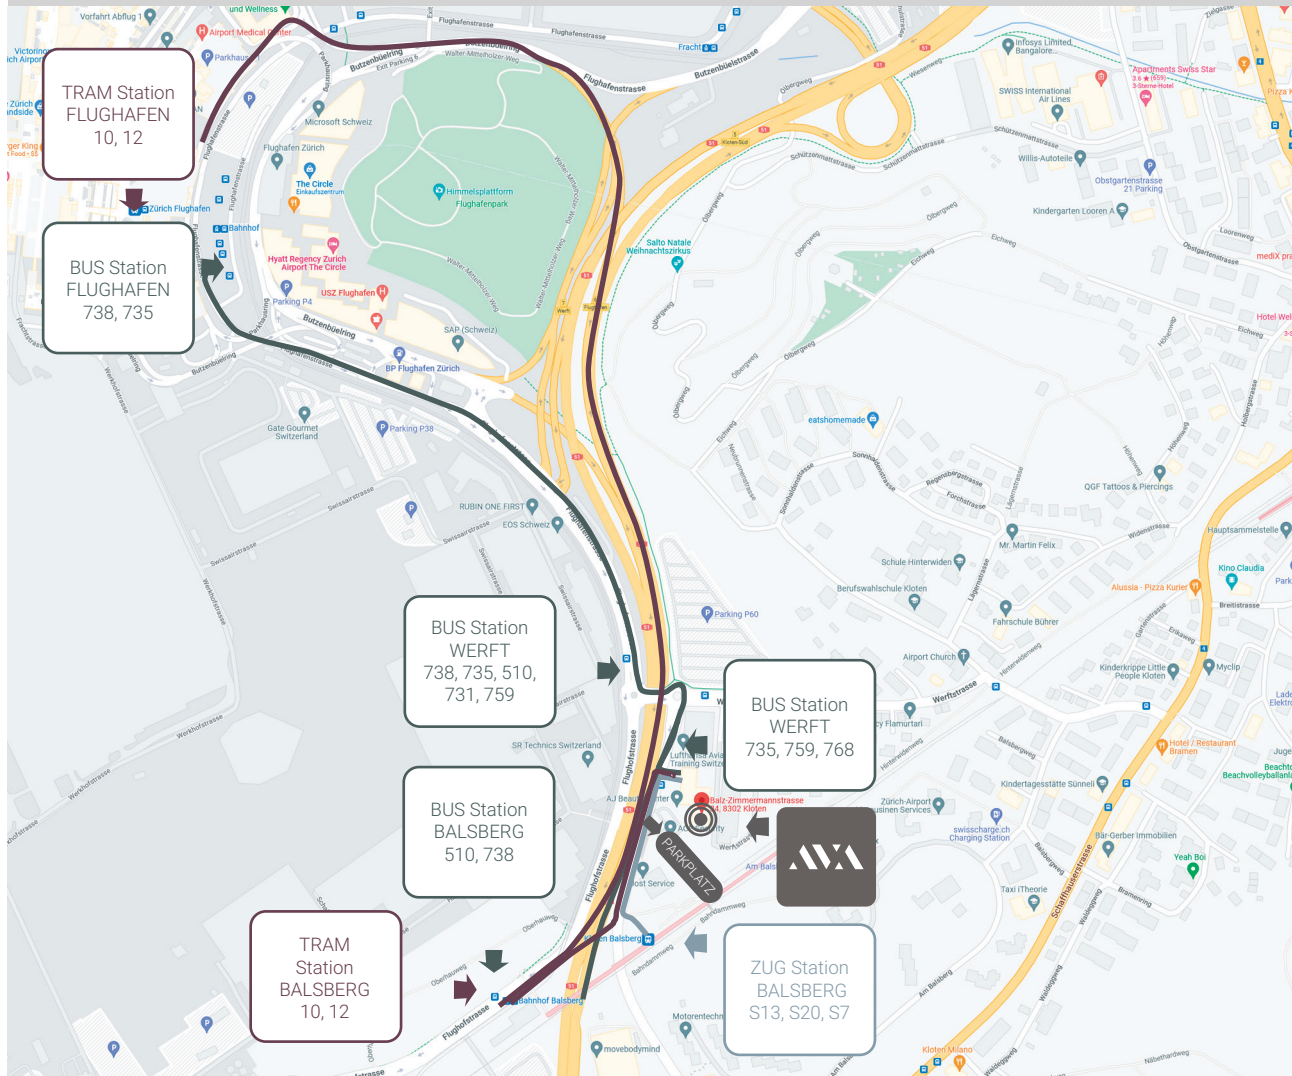

LAGEPLAN AVA STUDIOS

ZUG, TRAM, BUS, AUTO

STATION BALSBERG

ZUG
S7

TRAM
LINIE 10, 12

BUS
510, 731, 735, 738, 759, 768

VIA FLUGHAFEN

ZUG VIA FLUGHAFEN
S2, S16, S24
IR13, IR36, IR75,
IC1, IC5, IC8

PARKPLATZ

Öffentlicher Parkplatz (24/7)
Balz-Zimmermannstrasse 34,

AVA STUDIOS

Balz-Zimmermannstrasse 34 /38

8302 Kloten